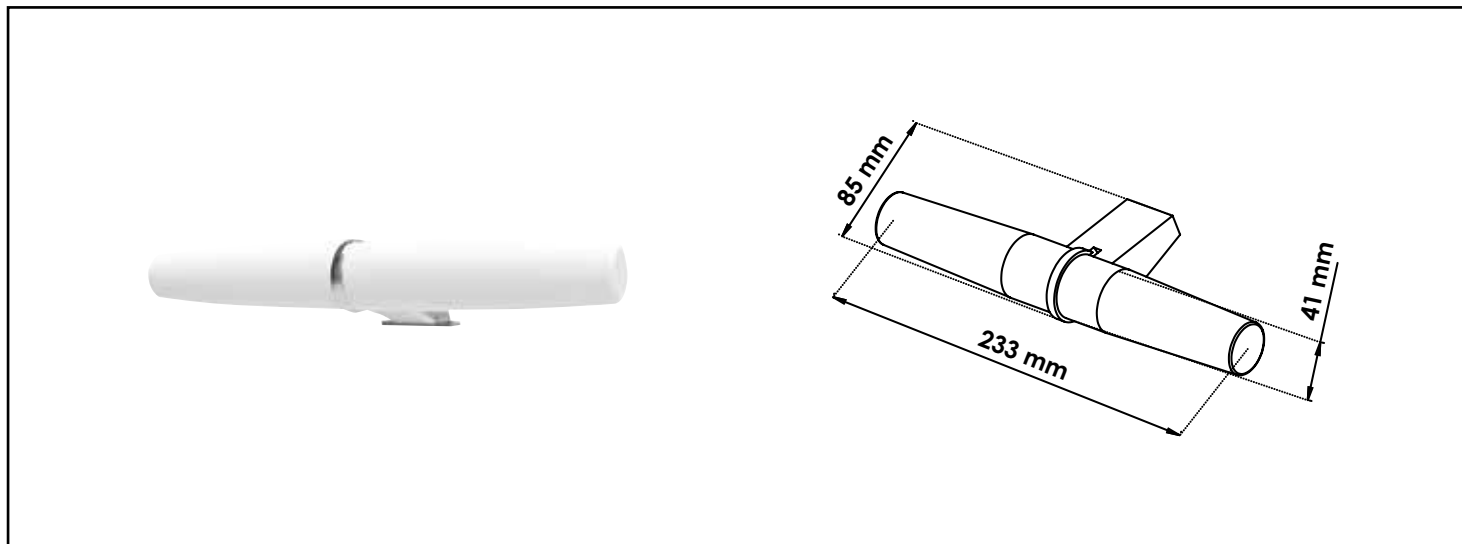

Référence : **SPOTDOU**

SPOT DOUBLE LED - A VISSER SUR CHAMP DE MIROIR DE SALLE DE BAIN - LARG. 23,3CM

CARACTÉRISTIQUES

Spot double LED basse consommation d'énergie : 6W
 Largeur : 23,3cm
 Corps en ABS chromé
 Diffuseur en polycarbonate
 Angle d'éclairage de 180°
 Tension : 230-240V
 Classe 2 IP44

APPLICATIONS

Luminaire de salle de bain

CONDITIONS D'UTILISATION

- Veiller à associer les fixations à la nature du support.

COMPATIBILITÉ

Convient uniquement pour l'application prescrite

PRÉCAUTION D'EMPLOI

PRESCRIPTION DE POSE

Pour une installation sur armoire de toilette. Précision lumineuse - Longueur 235mm - Faisceau 180° - Puissance 6W - ABS chromé et polycarbonate - Blanc opaque - Les lampes de ce luminaire ne peuvent pas être changées